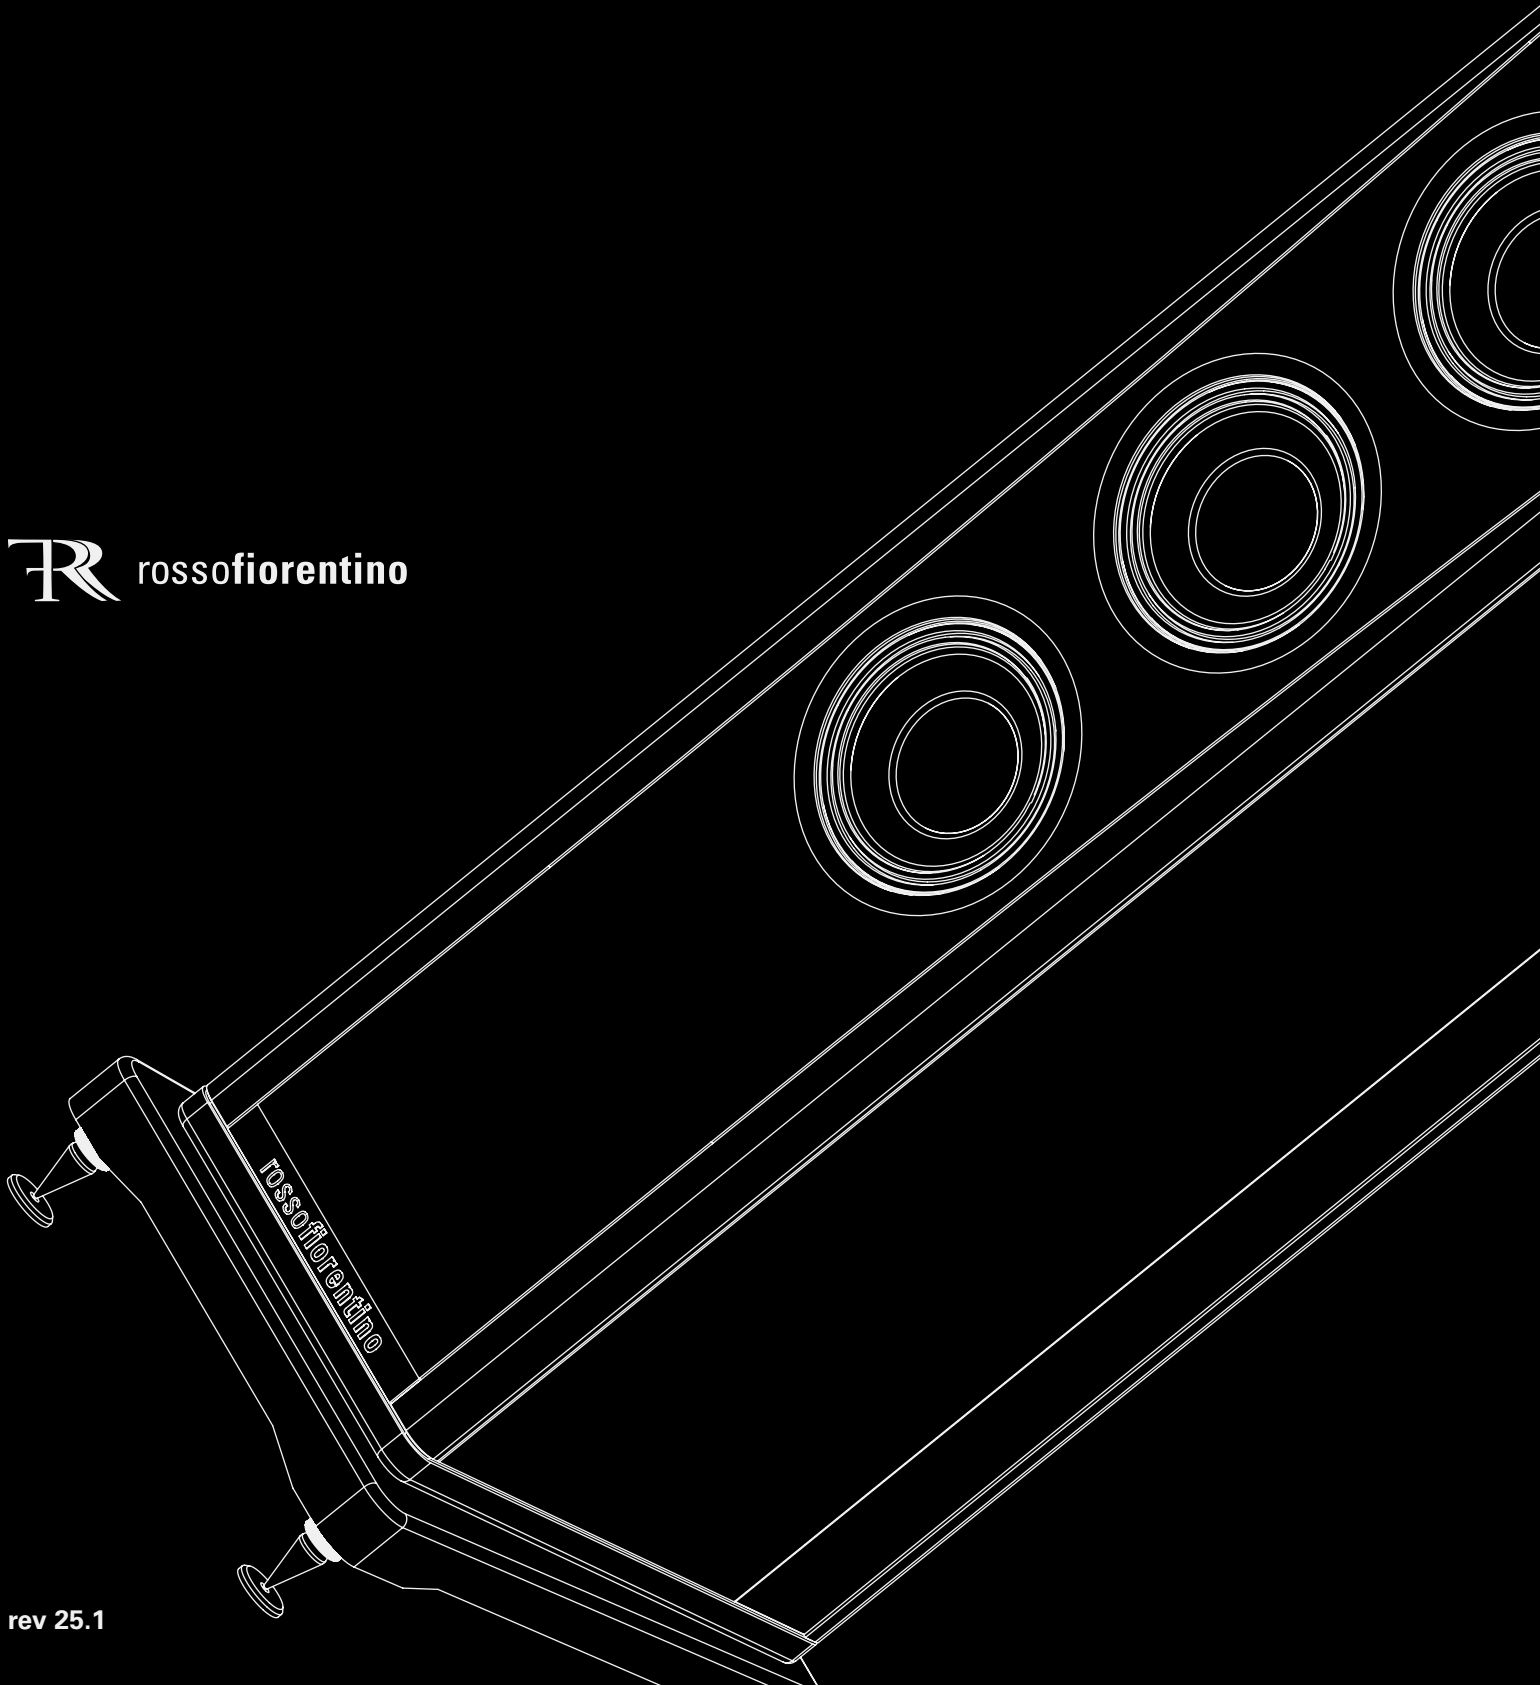

Rosso Fiorentino Audio srl

Via delle Acacie 6/7
50012, Bagno a Ripoli
Firenze, Italia

www.rossofiorentino.com
info@rossofiorentino.com
+39 055 8028824

rossofiorentino

rev 25.1