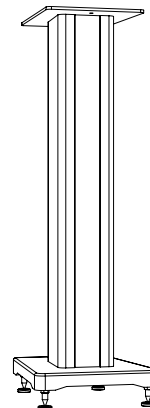

STALCI

S-P2

Opis

Stalci za Pienza 2 model

- Čvrsto postolje od vlaknaste ploče visoke gustoće ispunjeno mramornim čipsom
- Podesivi šiljci za precizno odvajanje i različite podove

Dimenzije (VxŠxD): 69.5 x 24 x 30.5 cm (27.3 x 9.4 x 12 in)

Težina: 9 kg (Svaki)

Visina sa šiljcima i podlošcima: 73 cm (28.7 in)

Finishes

Maloprodajna cijena s PDV-om

leather front panel

€ 1.100,00

Carbon fiber front panel

€ 1.470,00

- Stražnji odjeljak za kabele s velikim otvorima za jednostavno usmjeravanje i skrivanje.

- Elegantan dizajn koji nadopunjuje Arno 20.

- Podesivi šiljci za optimalno odvajanje na različitim vrstama podova.