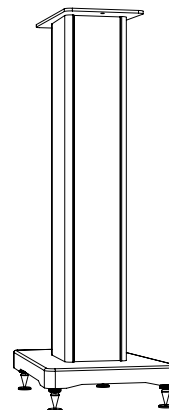

Finishes

Maloprodajna cijena s PDV-om

leather front panel

€ 1.300,00

Carbon fiber front panel

€ 1.750,00